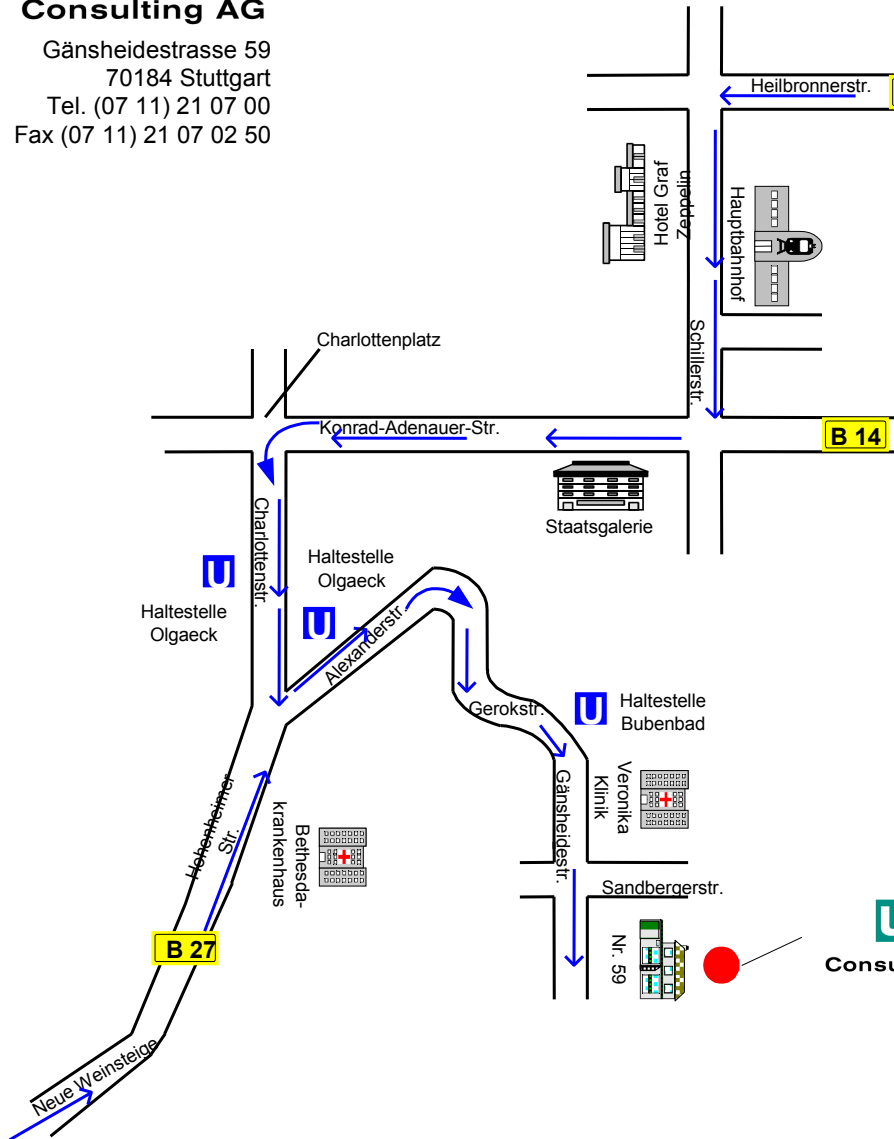

Ihr Weg zu:

Consulting AG

Gänsheidstrasse 59
70184 Stuttgart
Tel. (07 11) 21 07 00
Fax (07 11) 21 07 02 50

Autobahnausfahrt
Stuttgart-Zuffenhausen

A 81 von Heilbronn kommend:

- Abfahrt Stuttgart-Zuffenhausen (Richtung Zentrum, Stadtmittle)
- Heilbronner Straße
- Am Hauptbahnhof links in Schillerstraße
- Nächste große Ampelkreuzung rechts in Konrad-Adenauer-Straße, rechts einordnen (nicht in Unterführung-B14 sondern über die B14 nach links abbiegen) → Charlottenplatz links in Charlottenstraße
- Am Olgaek links in Alexanderstraße (ab hier folgen Sie immer den Straßenbahn-Schienen)
- Mündung in die Gerokstraße
- Mündung in die Gänsheidstraße
- Das Gebäude 59 befindet sich auf der linken Seite nach ca. 80 m

Parkplätze sind im Hof und hinter dem Haus vorhanden

Consulting AG

Autobahnausfahrt
Stuttgart-Degerloch

Von Karlsruhe kommend